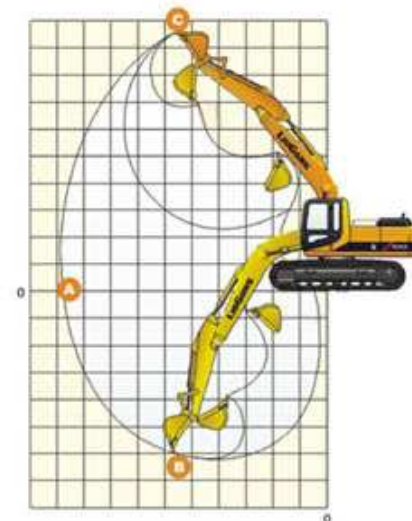

Opcije: Duga ruka, različite veličine kašike u zavisnosti od gustine materijala.

CLG 922LC

## SPECIFIKACIJA

MODEL		CLG 904 C	CLG 906 C	CLG 908 C	CLG 915 C	CLG 922LC	CLG 925LC	CLG 933 C	CLG 935LC
Težina	Kg	3.950	7.400	7.700	13.500	21.000	23.300	32.900	33.400
Motor		Cummins	Cummins	Cummins	Cummins	Cummins	Cummins	Cummins	Cummins
Model motora		B5.9-C	B3.3	B3.3T	4BTA3.9	Q586.7-C155	B5.9-C	6CT8.3	QSM11
Snaga motora	kw/ks	30 / 40	45 / 60	53.3 / 72	74.5 / 101	108 / 147	125 / 169	194 / 263	209 / 283
Zapremina motora	L	2.19	3.054	3.3	3.9	5.9	5.9	8.3	10.8
Cilindri		4	4	4	6	6	6	6	6
Kapacitet kašike	m <sup>3</sup>	0.06-0.3	0.28-0.32	0.15-0.36	0.4-0.7	0.95-1.1	0.73-1.2	1.4-1.6	1.6-1.8
Protok glavne pumpe	L/min.	2x207	170	2x85	2x120	2x200	2x227	2x280	2x280
Maks. sila prodora	kN	25.9	39	58.3	83.5	140	150	237	237
Maks. sila kopanja	kN	18.9	27	38.3	72.2	99	114	218	218
Brzina okretanja kupole	O/min.	10.8	9.5	11.3	11.3	11.3	11.7	10.2	10.2
Brzina	km/sat.	5.2	4.6	4.2	4.9	4.9	5.3	5.3	5.3

## DIMENZIJE

MODEL	mm	CLG 904 C	CLG 906 C	CLG 908 C	CLG 915 C	CLG 922LC	CLG 925LC	CLG 933 C	CLG 935LC
A	mm	2095	2540	2845	3759	4456	4635		
B	mm	1620	1990	2230	3010	3650	3840		
C	mm	580	705	770	876	1038	1085		
D	mm	5140	5900	6130	7726	9525	9960		
E	mm			1750	2254	2700	2985		
F	mm	1220	1500	1750	2000	2390	2590		
G	mm	320	350	380	400	470	440		
H	mm	2500	2595	2600	2760	2970	3040		
K	mm	1520	1900	2200(2350)	2600	2990	3190		
L	mm	1440	1820	2180	2440	2750	2750		

## DIMENZIJE

MODEL	mm	A	B	C
CLG 904 C	mm	5220	3100	5000
CLG 906 C	mm	6010	3820	5790
CLG 908 C	mm	6225	4150	7150
CLG 915 C	mm	8195	5518	8620
CLG 922LC	mm	9850	6635	9520
CLG 925LC	mm	9850	6820	9720
CLG 933 C	mm	10 900	7340	10 240
CLG 935LC	mm	10 900	7340	10 240